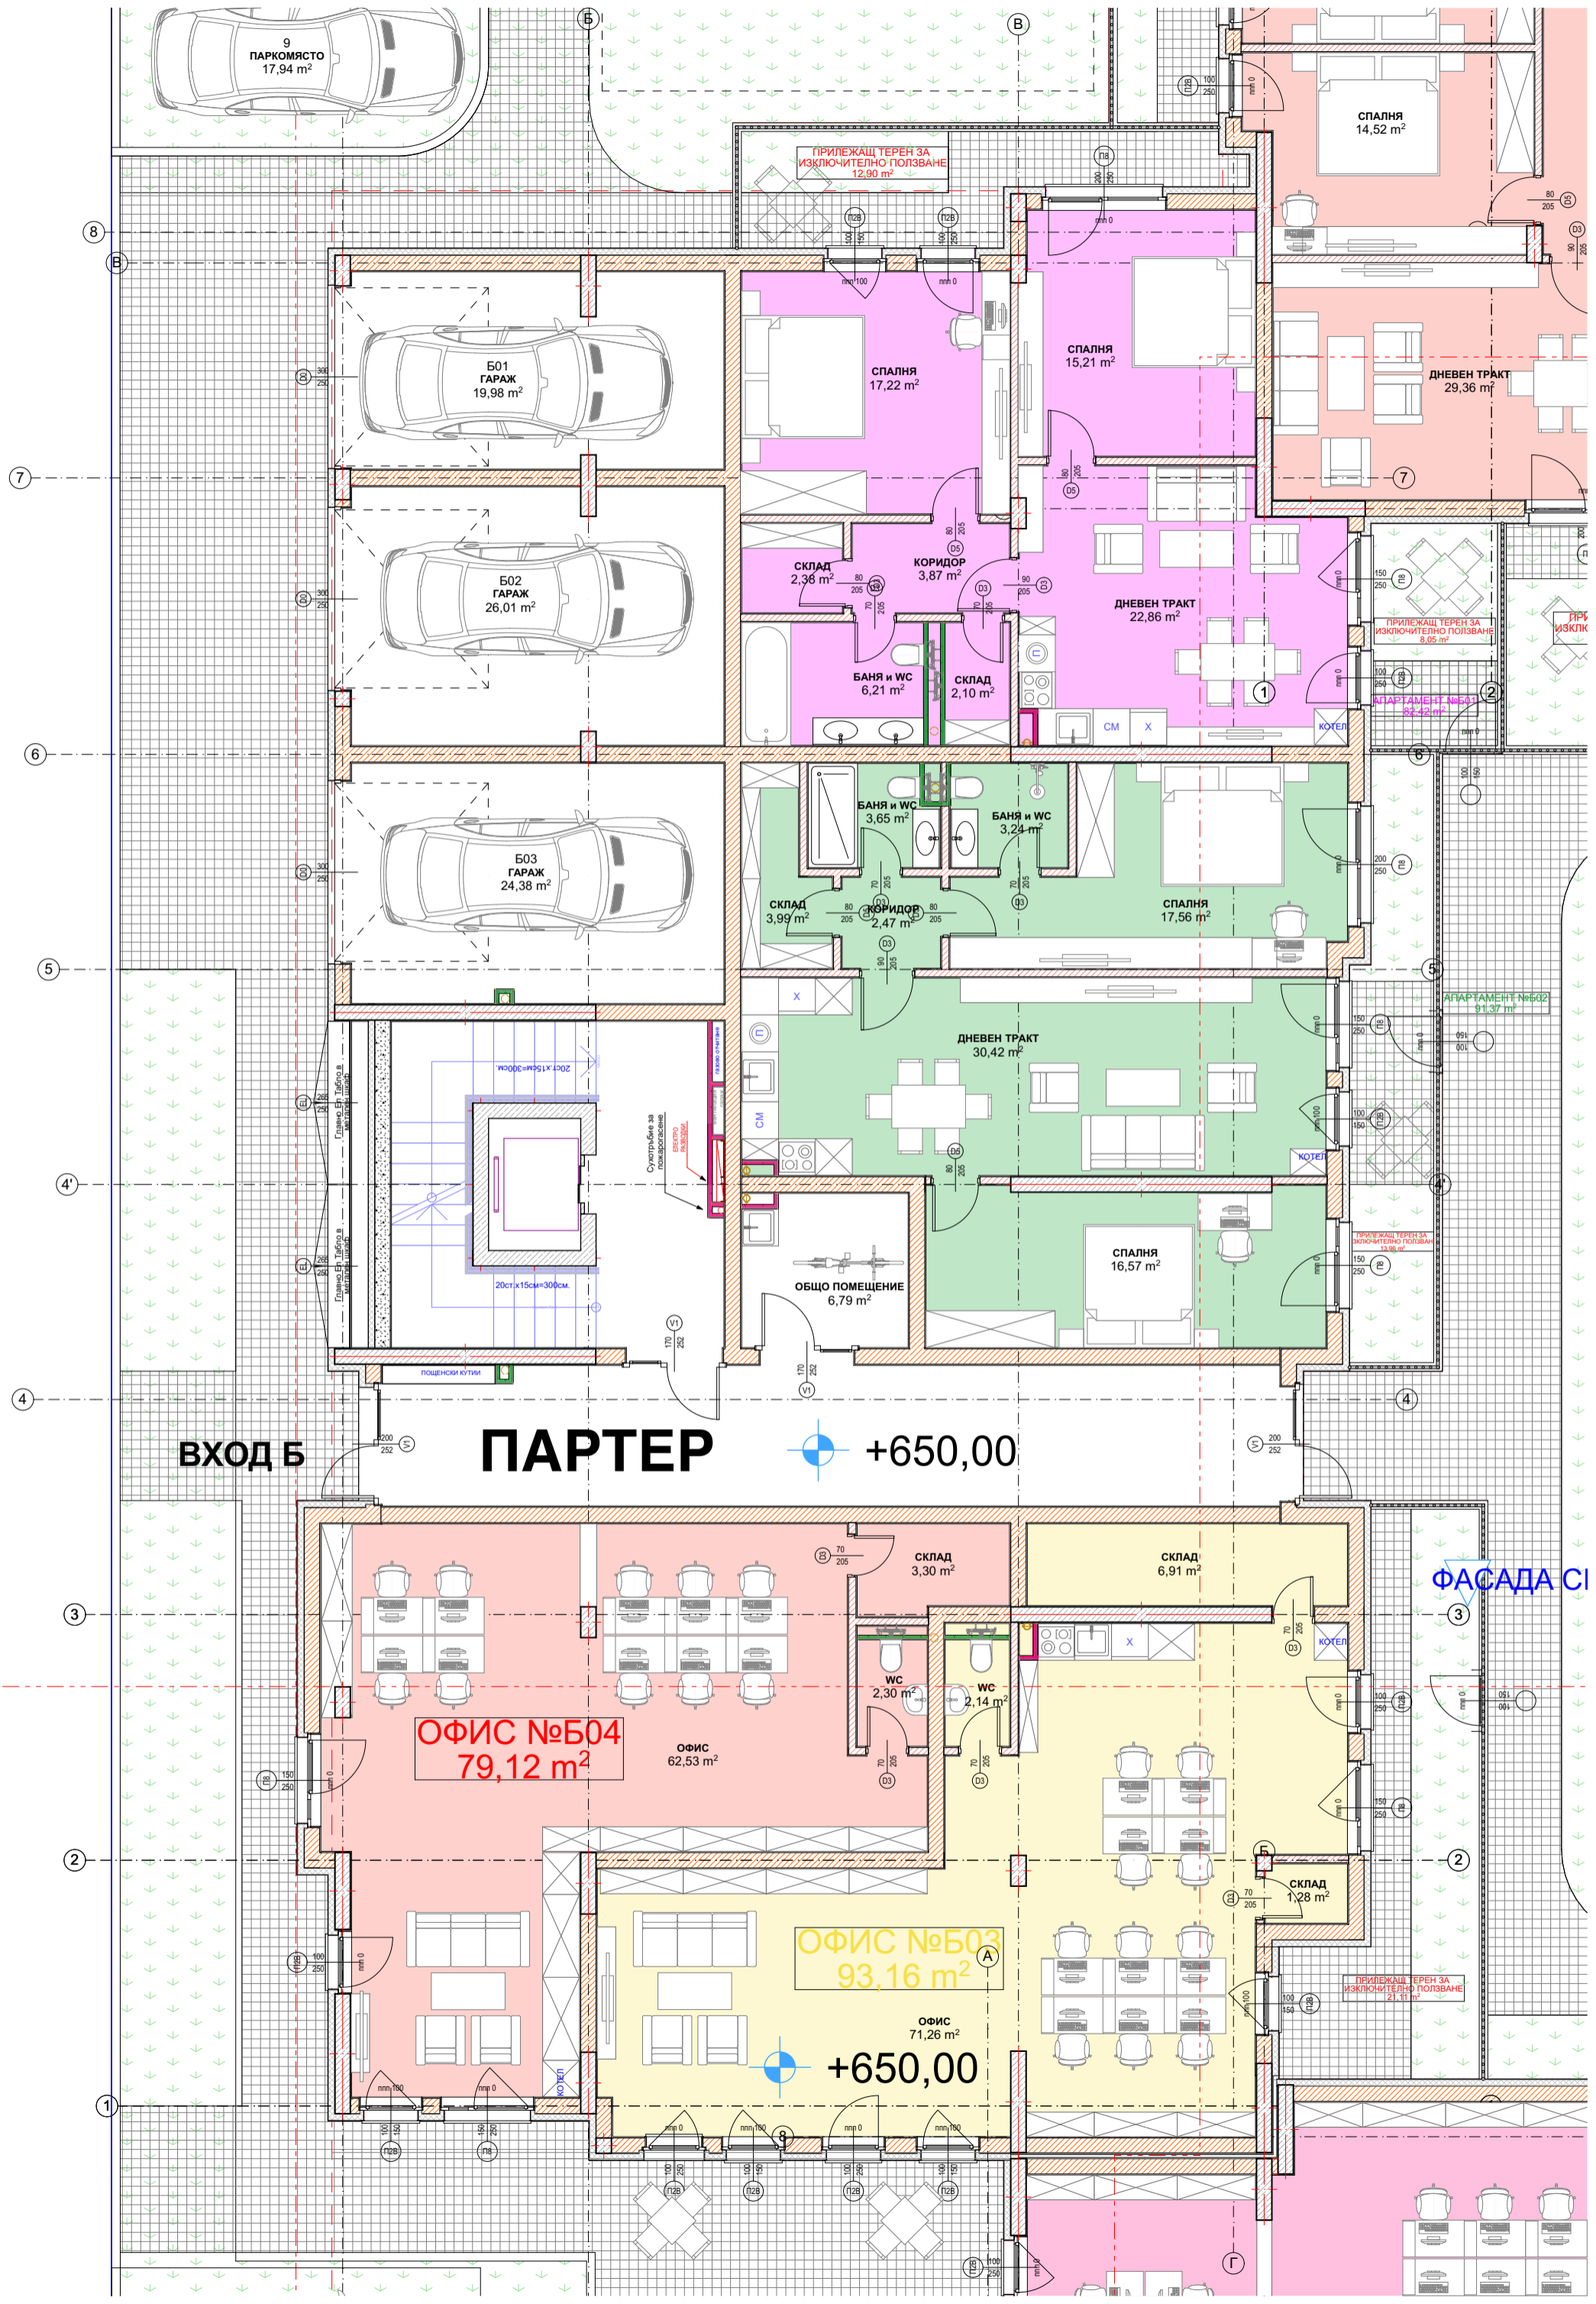

**ВХОД Б**

**ПАРТЕР**

**+650,00**

**ОФИС №Б04**  
79,12 m²

ОФИС  
62,53 m²

**ОФИС №Б03**  
93,16 m²

ОФИС  
71,26 m²

**+650,00**

**ФАСАДА СІ**

# ЭТАЖ 3 ВХ. Б